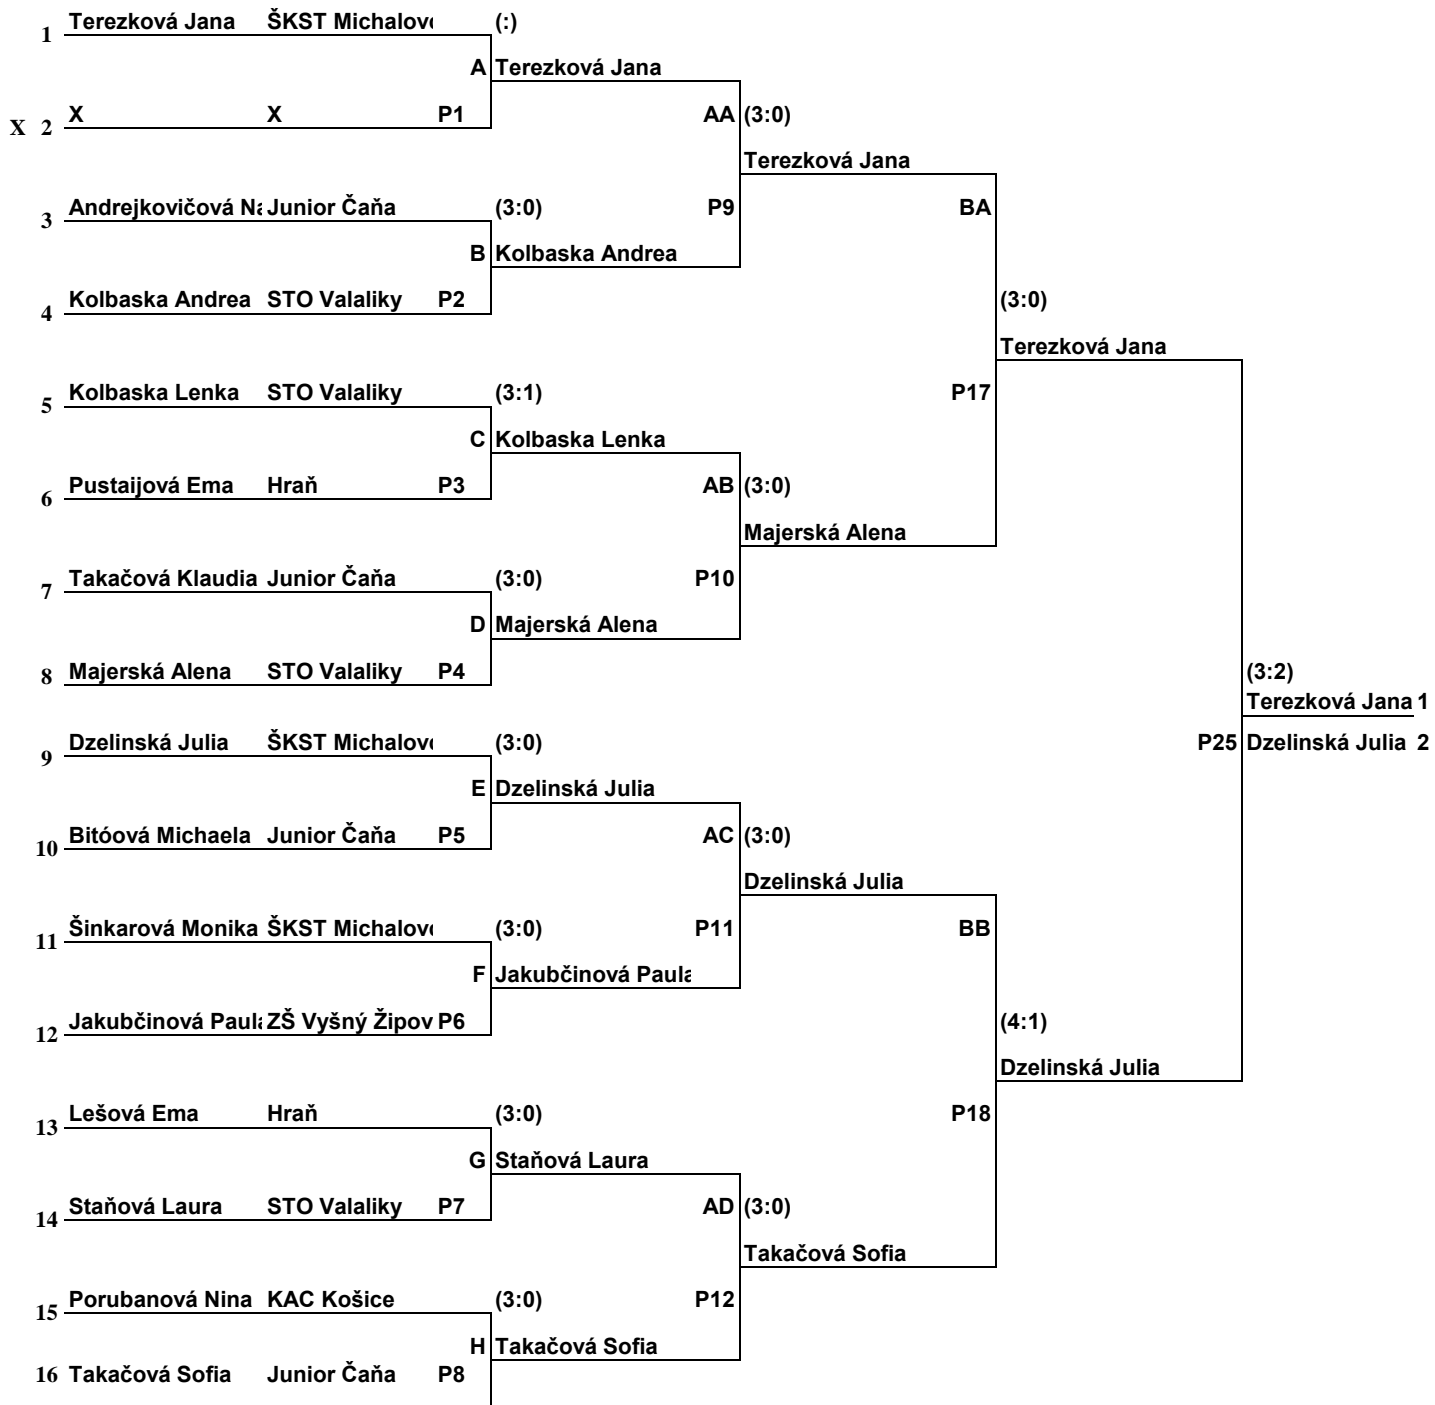

VSPM Najmladšie žiactvo

Konečné výsledky turnaja

Dátum: 29.8.2012
Usporiadateľ: ŠŠK Centráľ Svidník
Kategória: Najmladšie žiatvo
Hrací systém : Progresívny vylučovací
Počet štartujúcich : 15
Hracia schéma (veľkosť pavúka) : 16

Poradie	Meno	nar.	klub	Bodové hodnoty do:	
				VSPM	Krajský rebríček
1	Terezková Jana	2002	ŠKST Michalovce	300	300
2	Dzelinská Julia	2002	ŠKST Michalovce	280	280
3	Takačová Sofia	2002	Junior Čaňa	260	260
4	Majerská Alena	2002	STO Valaliky	250	250
5	Jakubčinová Paula	2002	ZŠ Vyšný Žipov	240	240
6	Kolbaska Andrea	2003	STO Valaliky	230	230
7	Staňová Laura	2002	STO Valaliky	220	220
8	Kolbaska Lenka	2005	STO Valaliky	210	210
9	Porubanová Nina	2004	KAC Košice	200	200
10	Andrejkovičová Natalia	2004	Junior Čaňa	190	190
11	Šinkarová Monika	2005	ŠKST Michalovce	180	180
12	Takačová Klaudia	2005	Junior Čaňa	170	170
13	Lešová Ema	2003	Hraň	160	160
14	Pustajiová Ema	2004	Hraň	150	150
15	Bitóová Michaela	2007	Junior Čaňa	140	140

Kategória: Najmladšie žiatvo